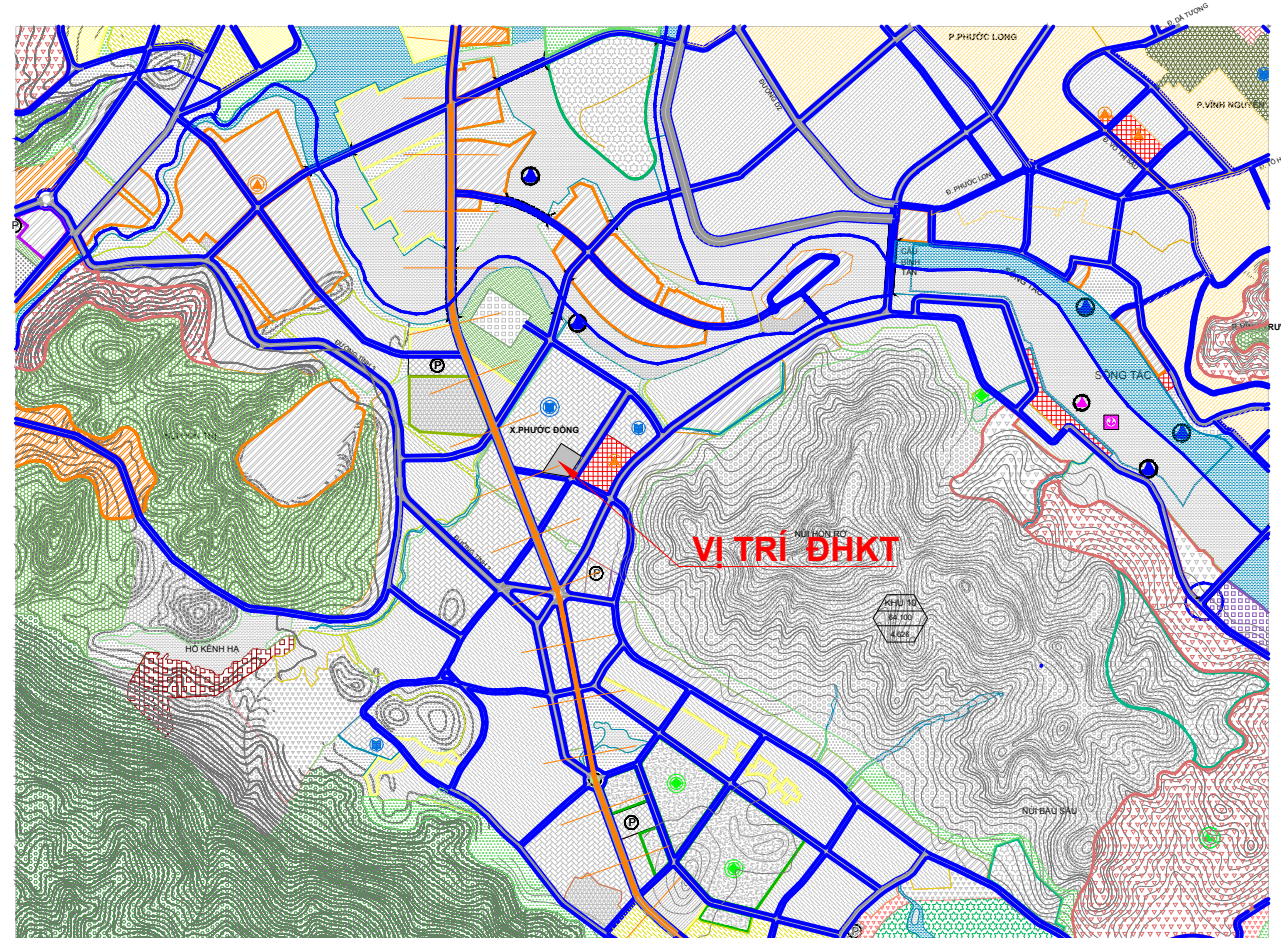

QUY HOẠCH TỔNG MẶT BẰNG DỰ ÁN TRUNG TÂM ĐỔI MỚI SÁNG TẠO VÀ KHỞI NGHIỆP THANH NIÊN - ĐẠI HỌC KINH TẾ THÀNH PHỐ HỒ CHÍ MINH

ĐỊA ĐIỂM : LÔ ĐẤT KÍ HIỆU 05/01 - KHU TRƯỜNG HỌC, ĐÀO TẠO VÀ DẠY NGHỀ BẮC HỒN ÔNG THUỘC ĐỒ ÁN ĐIỀU CHỈNH QUY HOẠCH PHÂN KHU (TỶ LỆ 1/2000) KHU DÂN CƯ XÃ PHƯỚC ĐỒNG, THÀNH PHỐ NHA TRANG, TỈNH KHÁNH HÒA

**BẢN ĐỒ VỊ TRÍ VÀ MỐI LIÊN HỆ VÙNG. TL:1/500**

**BẢNG THỐNG KÊ TỌA ĐỘ NÚT**

STT	Toạ độ		K/cách (m)
	X (m)	Y (m)	
1	1349124.72	600054.14	125
2	1349056.97	600159.19	7.07
3	1349050.06	600160.68	112.23
4	1348955.75	600099.85	16.74
5	1348948.94	600084.56	131.91
6	1348970.00	599954.34	6.55
7	1348975.50	599957.89	171.57
8	1349119.68	600050.89	6
1	1349124.72	600054.14	

**BẢN VẼ: 01/10**