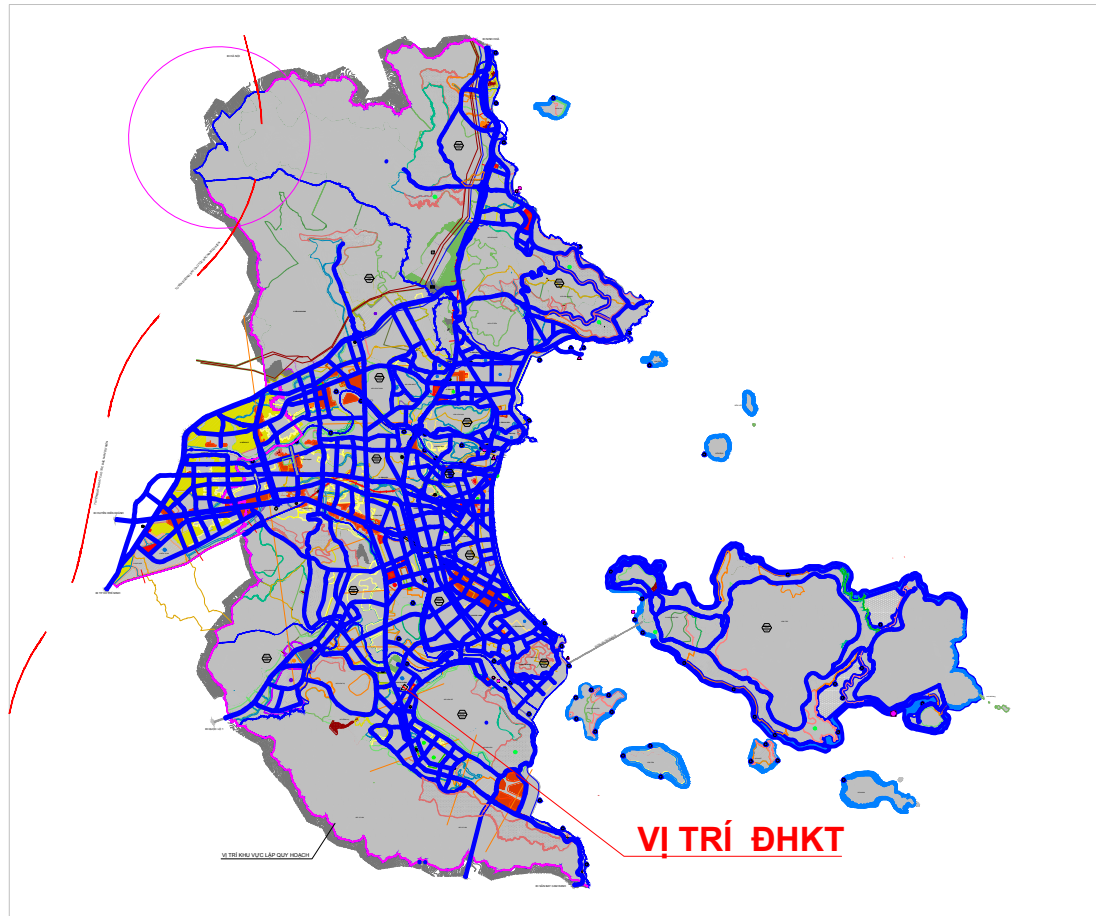

QUY HOẠCH TỔNG MẶT BẰNG DỰ ÁN TRUNG TÂM ĐỔI MỚI SÁNG TẠO VÀ KHỞI NGHIỆP THANH NIÊN - ĐẠI HỌC KINH TẾ THÀNH PHỐ HỒ CHÍ MINH

ĐỊA ĐIỂM : LÔ ĐẤT KÍ HIỆU 05/01 - KHU TRƯỜNG HỌC, ĐÀO TẠO VÀ DẠY NGHỀ BẮC HỒN ÔNG THUỘC ĐỒ ÁN ĐIỀU CHỈNH QUY HOẠCH PHÂN KHU (TỶ LỆ 1/2000) KHU DÂN CƯ XÃ PHƯỚC ĐỒNG, THÀNH PHỐ NHA TRANG, TỈNH KHÁNH HÒA

**BẢN ĐỒ VỊ TRÍ VÀ MỐI LIÊN HỆ VÙNG. TL:1/500**

**BẢNG THỐNG KÊ TỌA ĐỘ NÚT**

STT	Toạ độ		K/cách (m)
	X (m)	Y (m)	
1	1349124.72	600054.14	125
2	1349056.97	600159.19	7.07
3	1349050.06	600160.68	112.23
4	1348955.75	600099.85	16.74
5	1348948.94	600084.56	131.91
6	1348970.00	599954.34	6.55
7	1348975.50	599957.89	171.57
8	1349119.68	600050.89	6
1	1349124.72	600054.14	