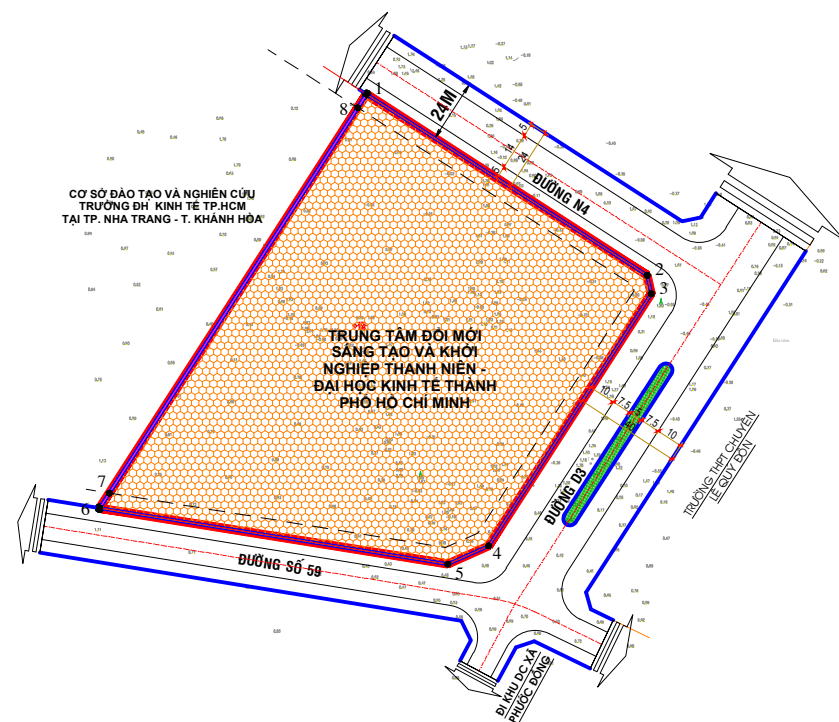

QUY HOẠCH TỔNG MẶT BẰNG DỰ ÁN TRUNG TÂM ĐỔI MỚI SÁNG TẠO VÀ KHỞI NGHIỆP THANH NIÊN - ĐẠI HỌC KINH TẾ THÀNH PHỐ HỒ CHÍ MINH

ĐỊA ĐIỂM : LÔ ĐẤT KÍ HIỆU 05/01 - KHU TRƯỜNG HỌC, ĐÀO TẠO VÀ DẠY NGHỀ BẮC HỒN ÔNG THUỘC ĐỒ ÁN ĐIỀU CHỈNH QUY HOẠCH PHÂN KHU (TỶ LỆ 1/2000) KHU DÂN CƯ XÃ PHƯỚC ĐỒNG, THÀNH PHỐ NHA TRANG, TỈNH KHÁNH HÒA

**BẢN ĐỒ VỊ TRÍ VÀ MỐI LIÊN HỆ VÙNG. TL:1/500**

**BẢNG THỐNG KÊ TỌA ĐỘ NÚT**

STT	Toạ độ		K/cách (m)
	X (m)	Y (m)	
1	1349124.72	600054.14	125
2	1349056.97	600159.19	7.07
3	1349050.06	600160.68	112.23
4	1348955.75	600099.85	16.74
5	1348948.94	600084.56	131.91
6	1348970.00	599954.34	6.55
7	1348975.50	599957.89	171.57
8	1349119.68	600050.89	6
1	1349124.72	600054.14	